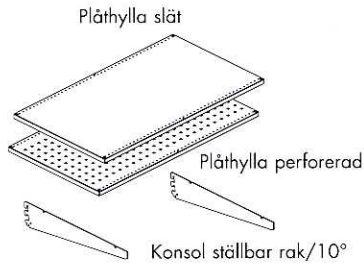

Plåthylla slät

Plåthylla perforerad

Konsol ställbar rak/10°