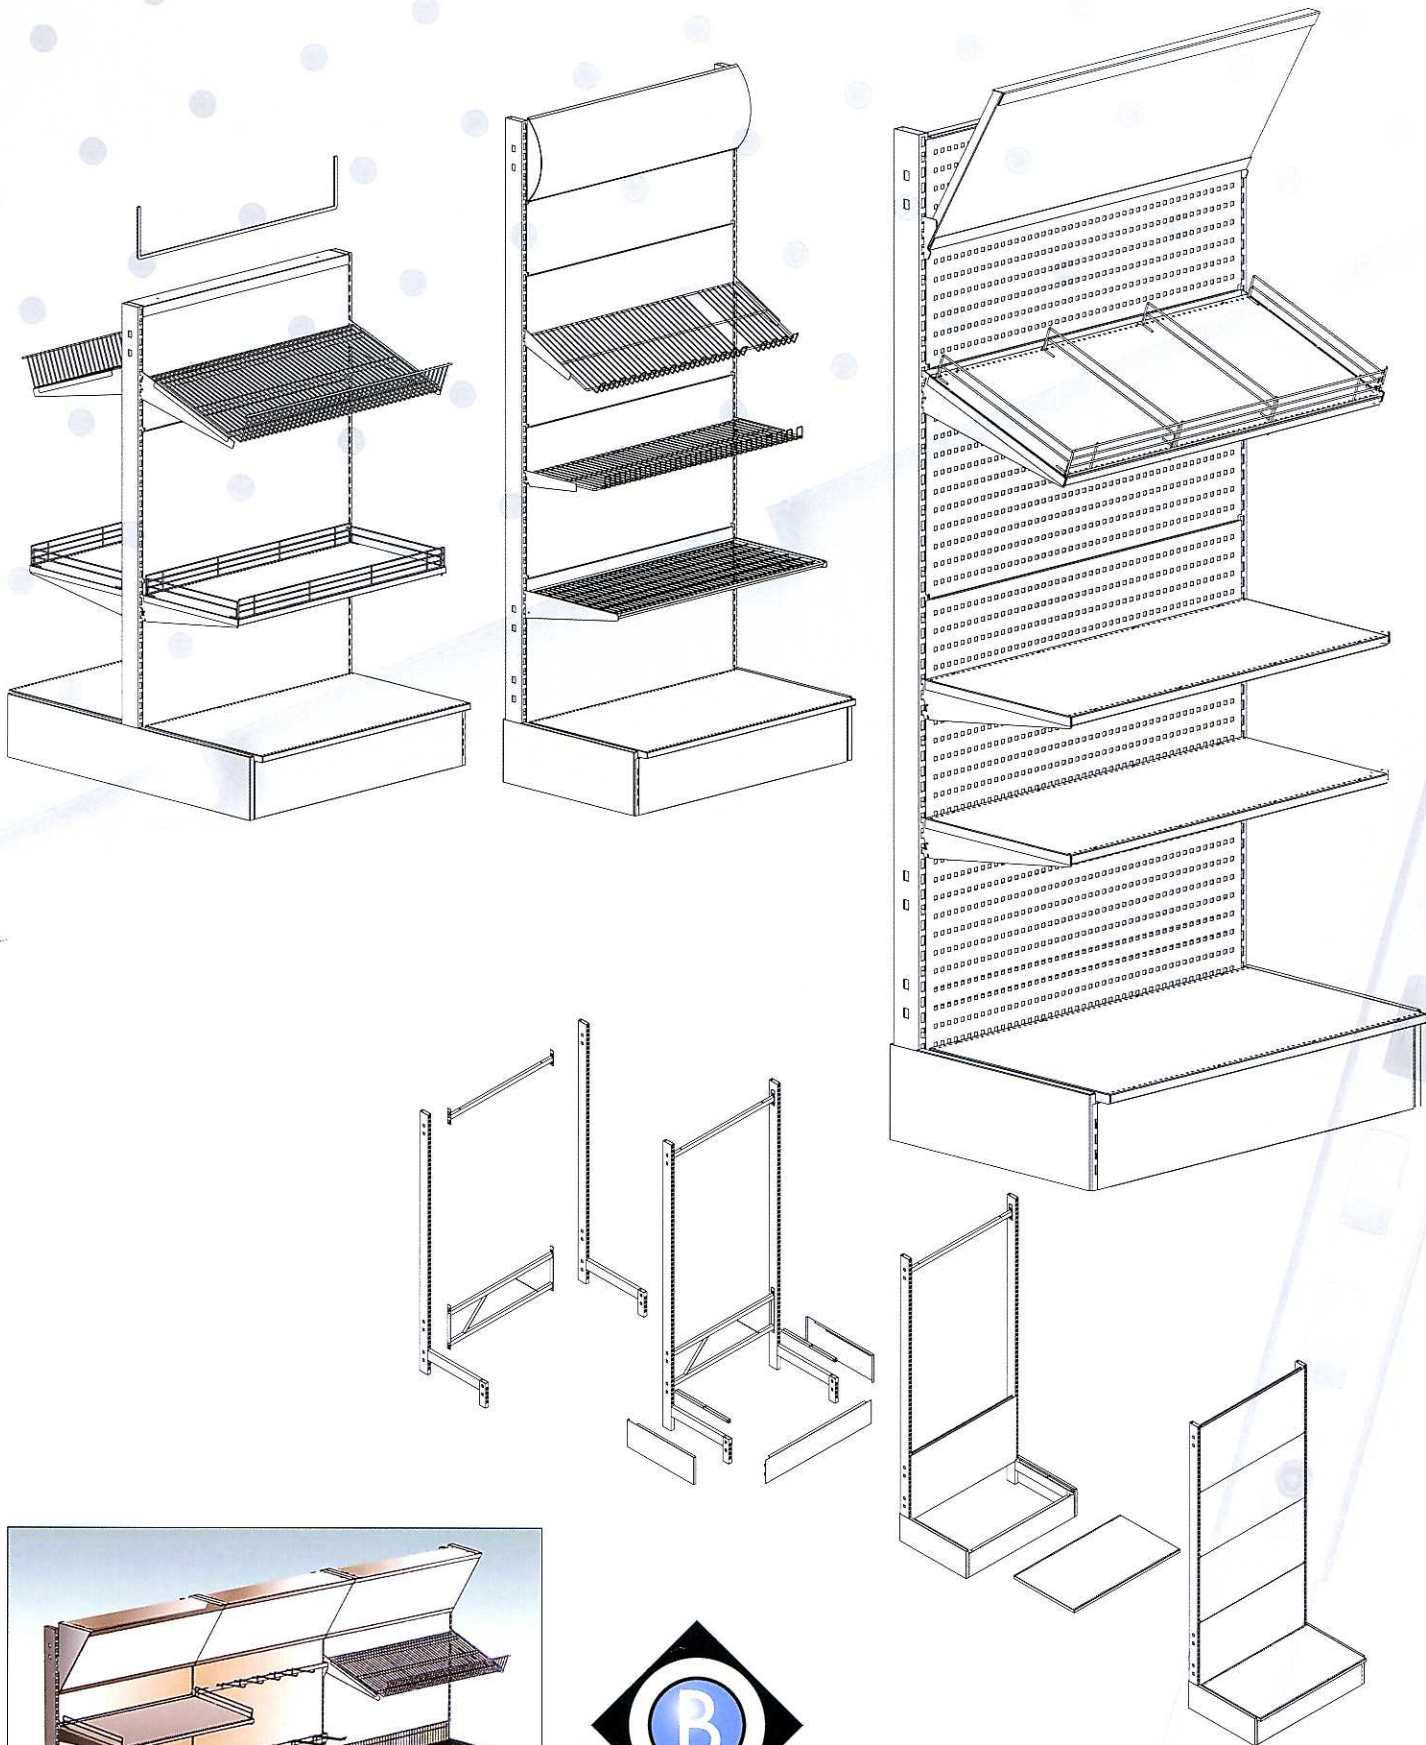

BUTIKSINREDNING
För "alla" exponeringsbehov

Bygg efter dina egna mått.
 Signex har det enkla systemet som ger dig
 valfrihet i minsta detalj.
 Snabbt och enkelt att bygga – hyllmeter efter hyllmeter.
 Vill du veta mer, slå oss en signal!
 Tel 08-29 35 00

Väggstativ

Plåthylla slät

Plåthylla perforerad

Konsol ställbar rak/10°

Trådkorg

Avdelare trådkorg

Skylthållare profil

Gondolstativ

Bottenhylla

Konsol sockel/bottenhylla

Trådhylla vändbar

Skyltramp 30°

Länkhjul för gondol/väggstativ

Frontgaller för plåthylla

Avdelare för plåthylla

Konsol ställbar rak/20°

Ljusramp 30°

Avdelare för vändbar hylla

Ljusramp konvex

Gavelförlängare

Överliggare för gondolstativ

Trådhylla med fasta konsoler

Ljusramp med raster

Enkelstag