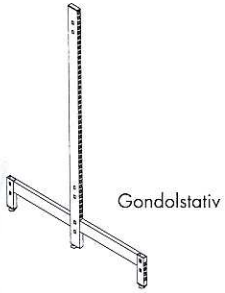

Gondolstativ