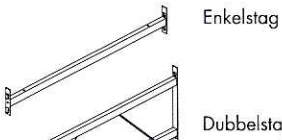

Enkelstag

Dubbelstag