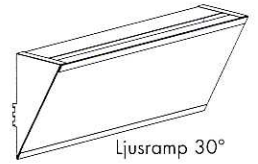

Konsol sockel/bottenhylla (Bracket for bottom shelf)