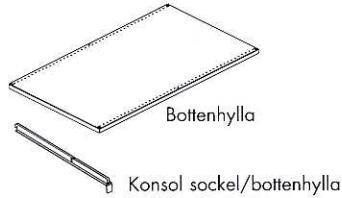

Bottenhylla

Konsol sockel/bottenhylla