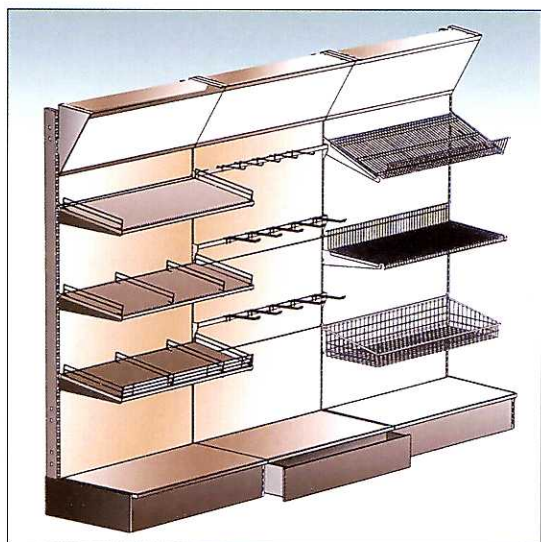

BUTIKSINREDNING
För "alla" exponeringsbehov

Bygg efter dina egna mått.
 Signex har det enkla systemet som ger dig
 valfrihet i minsta detalj.
 Snabbt och enkelt att bygga – hyllmeter efter hyllmeter.
 Vill du veta mer, slå oss en signal!
 Tel 08-29 35 00

Väggstativ

Plåthylla slät

Plåthylla perforerad

Konsol ställbar rak/10°

Trådkorg

Avdelare trådkorg

Skylthållare profil

Gondolstativ

Bottenhylla

Konsol sockel/bottenhylla

Trådhylla vändbar

Skyltramp 30°

Länkhjul för gondol/väggstativ

Frontgaller för plåthylla

Avdelare för plåthylla

Konsol ställbar rak/20°