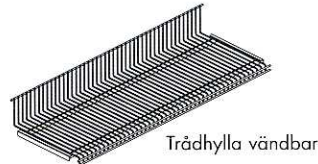

Konsol ställbar rak/20°