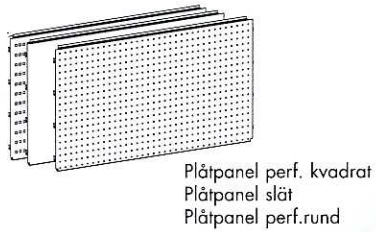

Plåtpanel perf. kvadrat
Plåtpanel slät
Plåtpanel perf. rund