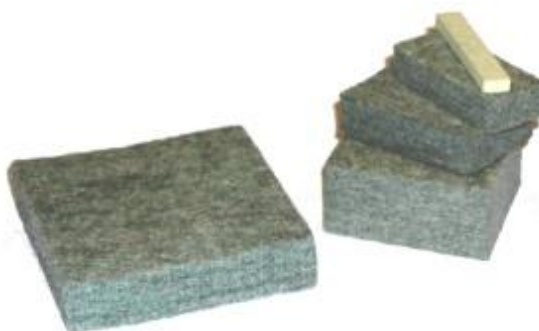

HJÄLP
MEDEL

FILT TILL TEXTSET

Extra tillbehör till textset med 4 pennor

Filt 1: 100x10x7 mm

Filt 2: 70x22x15 mm

Filt 3: 70x37x17 mm

Filt 4: 70x53x28 mm

Bottenfilt: 100 mm i diameter