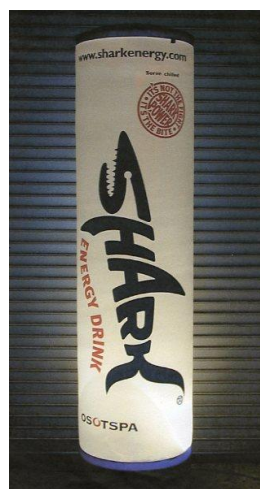

## JACK IN THE BOX

Den uppblåsbara lysande annonspelaren med ett maximalt uppmärksamhetsvärde. En smidig helfunktionsväska rymmer allt. Det är bara att sätta in kontakten i väggen och efter ca 20 sekunder är Jack in the Box klar.

Vikt: 22 - 25 kg  
Ø: 60 - 100 cm  
Höjd: 280 - 350 cm

Ström: 220 V, Max 800 W  
Inbyggd fläkt  
Belysning: 500 W  
Vindstabil  
Sockel och tak finns i färgerna svart, blå och röd  
Pelare finns i en mängd olika standardfärger.