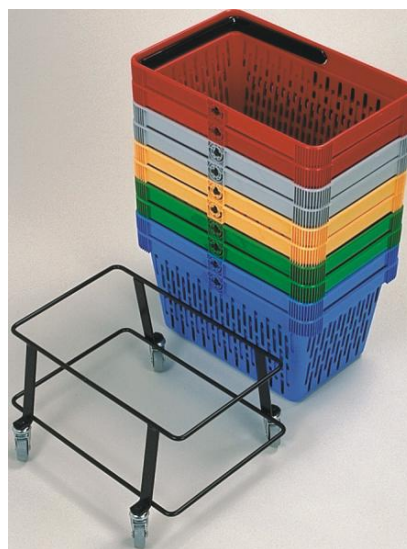

KUND-
KORG

KUNDKORG BIG

Vikt: 630 g
Volym: 22 liter
Mått: L 45 B 28 H 24,5 cm
Material;
Korg: Polypropylen
Handtag: Glasfiberarmerad Nylon (polyamid)

Stapelhöjd: 20 st 102 cm
40 st 183 cm

Förpackning: 20 st

Färg: Röd, grön, blå, gul grå eller svart

KUNDKORG BIG

Kundkorgen är en av de bästa hjälpmedel som finns när det gäller att öka försäljningen. En kund utan kundkorg har oftast ingenstans att lägga sina varor. Man hjälper kunden att förenkla sina köp samtidigt som kunden också kan köpa mer. Med plats för köpimpulser.

Kundkorg Big levereras i kartong om 20 st. korgar/färg.

Vid större kvantitet kan vi producera kundkorgarna i en annan färg än standardfärgerna.

Godkänd vid hantering av livsmedel

Som tillbehör till Kundkorg Big finns en passande korgtralla på hjul.

Tralla - Big

Vikt: 2,2 Kg
Mått: L 43 B 38 H 24 cm
Hjul: 5,0 cm Ø
Material/Ytbehandling
Svart epoxy

SIGNEX
PRODUCT

Signex AB

Box 1375, 172 27 Sundbyberg
Tel: 08-29 35 00 * Fax: 08-29 57 30

www.signex.se * info@signex.se