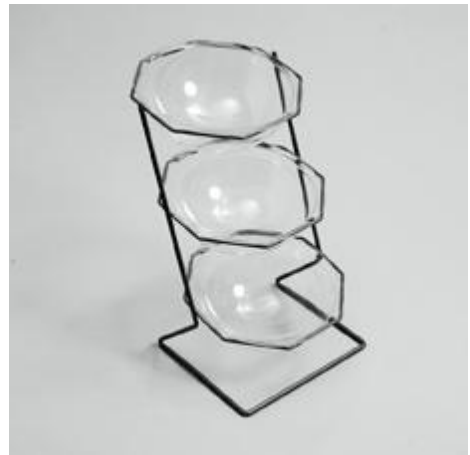

EXPO-
NERING

KUPOLSTÄLL FÖR DISK

“Luftigt och säljande”

Kupolställ med 3 lösa plastkupoler.

Höjd: ca 39 cm

Bredd: ca 24 cm

Färg: Grått stativ, transparenta kupoler

Kupolstället med många exponeringsmöjligheter.