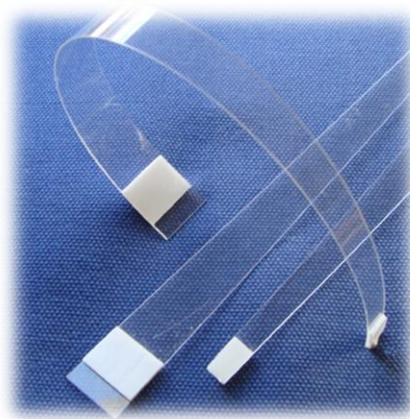

## PLANVIPPA

Färg;            Transparent

Längd:           150 mm

Förpackning:   100-pack

**Hjälpmedel för skyltning.**

SIGNEX  
PRODUCT